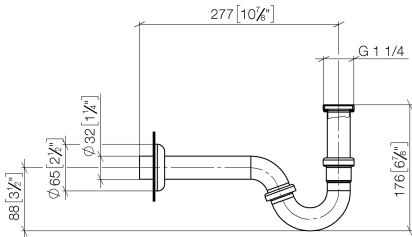

Siphon for bidet 1 1/4" - Champagne (22kt Gold)

IMO

10 050 970

• rosette Ø 65 mm

Fits: IMO, LULU, MADISON, MEM, TARA,  
CL.1, LISSÉ, VAIA, META, CYO

	Champagne (22kt Gold)	10 050 970-47
	Chrome	10 050 970-00
	Brushed Platinum	10 050 970-06
	Platinum	10 050 970-08
	Durabrand (23kt Gold)	10 050 970-09
	Dark Chrome	10 050 970-19
	Light Gold	10 050 970-26
	Brushed Light Gold	10 050 970-27
	Brushed Durabrand (23kt Gold)	10 050 970-28
	Matte Black	10 050 970-33
	Brushed Bronze	10 050 970-42
	Brushed Champagne (22kt Gold)	10 050 970-46
	Brushed Chrome	10 050 970-93
	Brushed Dark Platinum	10 050 970-99

Siphon for bidet 1 1/4" - Champagne (22kt Gold)

10 050 970

mm [inches]

10 050 970

Parts for other finishes can be found here: [Chrome](#)

### Spare parts list

No.	Item Number	Name	Quantity used	Delivery time
1	09 14 05 018 90	seal	2	2
2	09 28 23 011-47	pipe	1	30
3	09 23 30 021-47	nut	3	30
4	09 14 20 006 90	seal	1	2
5	09 14 05 027 90	seal	1	2
6	09 28 23 029-47	pipe	1	30
7	09 28 23 013-47	pipe	1	30
8	09 27 01 013-47	rosette	1	30