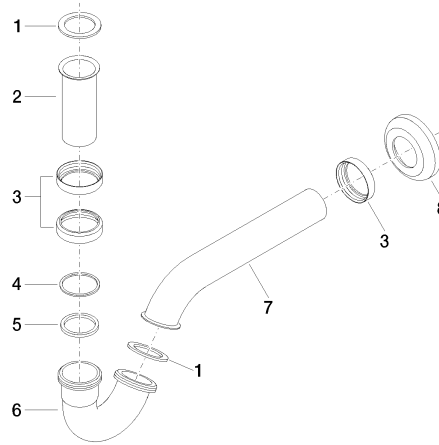

Siphon for bidet 1 1/4" - Champagne (22kt Gold)

IMO

10 050 970

• rosette Ø 65 mm

Fits: IMO, LULU, MADISON, MEM, TARA,  
CL.1, LISSÉ, VAIA, META, CYO

	Champagne (22kt Gold)	10 050 970-47
	Chrome	10 050 970-00
	Brushed Platinum	10 050 970-06
	Platinum	10 050 970-08
	Durabrand (23kt Gold)	10 050 970-09
	Dark Chrome	10 050 970-19
	Light Gold	10 050 970-26
	Brushed Light Gold	10 050 970-27
	Brushed Durabrand (23kt Gold)	10 050 970-28
	Matte Black	10 050 970-33
	Brushed Bronze	10 050 970-42
	Brushed Champagne (22kt Gold)	10 050 970-46
	Brushed Chrome	10 050 970-93
	Brushed Dark Platinum	10 050 970-99

Siphon for bidet 1 1/4" - Champagne (22kt Gold)

10 050 970

mm [inches]

10 050 970

Parts for other finishes can be found here: [Chrome](#)

### Spare parts list

No.	Item Number	Name	Quantity used	Delivery time
1	09 14 05 018 90	seal	2	2
2	09 28 23 011-47	pipe	1	30
3	09 23 30 021-47	nut	3	30
4	09 14 20 006 90	seal	1	2
5	09 14 05 027 90	seal	1	2
6	09 28 23 029-47	pipe	1	30
7	09 28 23 013-47	pipe	1	30
8	09 27 01 013-47	rosette	1	30